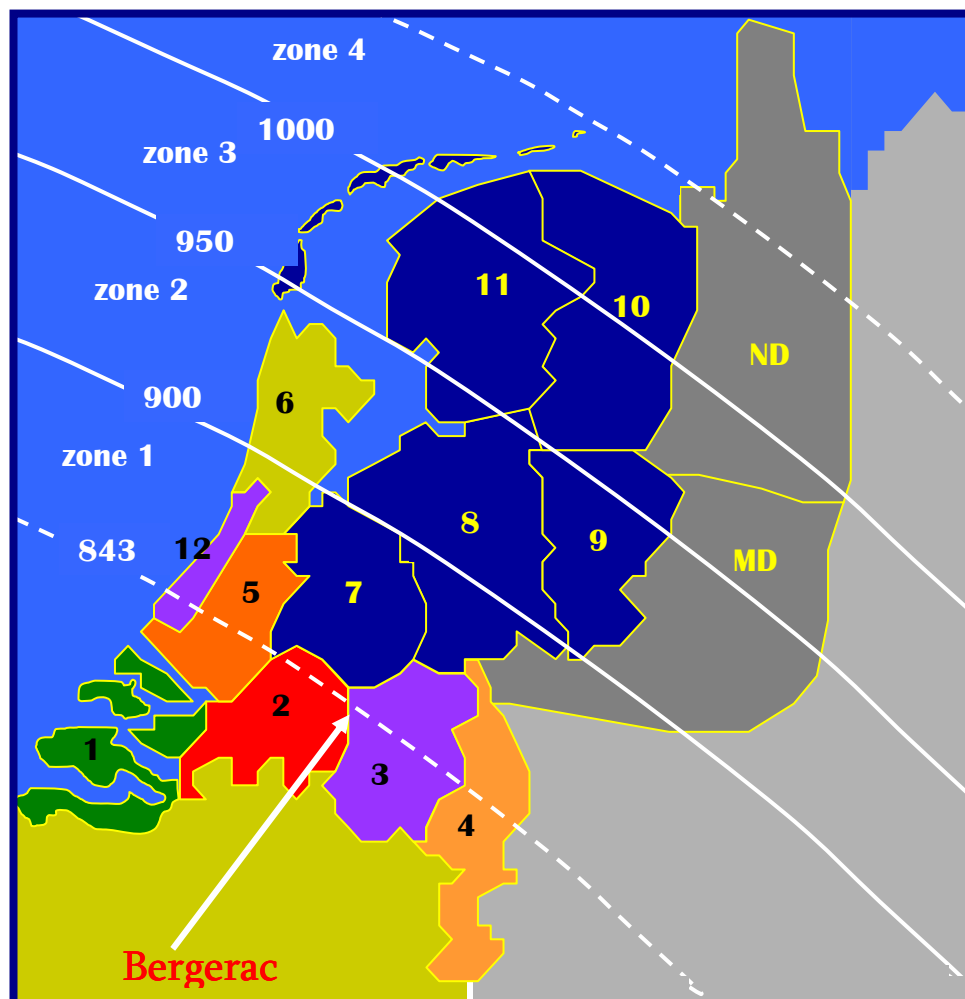

## DE ZONE INDELING

In geval van één gezamenlijke lossing vanaf 1 losplaats worden de NU concoursen vervlogen in 4 zones van 50 km, met de losplaats Bergerac als referentie. Zone 1: tot 900 km, Zone 2: tot 950 km, Zone 3: tot 1000 km, Zone 4 meer dan 1000 km.

Worden de duiven gelost vanaf 2 losplaatsen (sector gewijs), dan wordt het NU concours ook vervlogen in 4 zones, echter spelen dan alle deelnemers van de afdelingen 7, 8 en 9 in de zones 1 en 2 terwijl de deelnemers van de afdelingen 10 en 11 spelen in de zones 3 en 4. Tevens wordt de bovengrens van zone 2 verlengd tot de maximale afstand in sector 3 en is de kortste afstand van zone 3 gelijk aan de kortste afstand van sector 4.