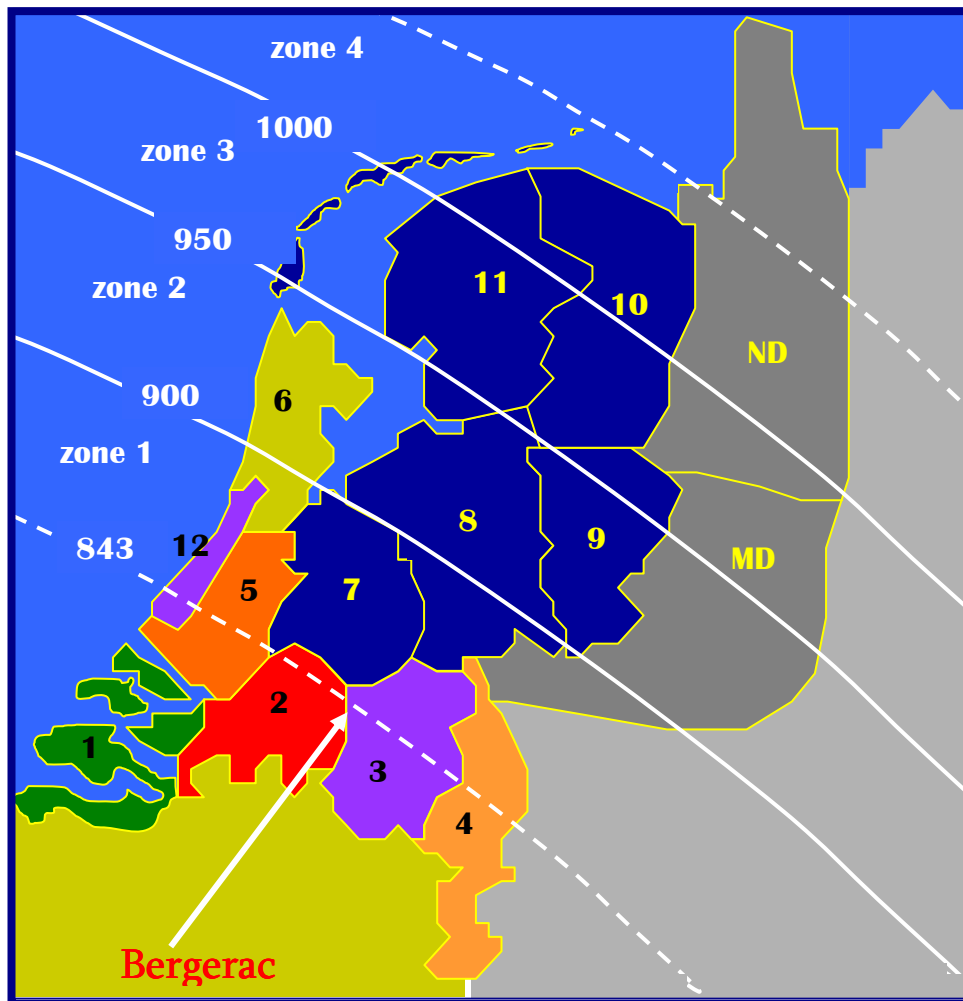

## DE ZONE INDELING

In geval van één gezamenlijke lossing vanaf 1 losplaats worden de NU concoursen vervlogen in 4 zones van 50 km, met de losplaats Bergerac als referentie. Zone 1: tot 900 km, Zone 2: tot 950 km, Zone 3: tot 1000 km, Zone 4 meer dan 1000 km.

Worden de duiven gelost vanaf 2 losplaatsen (sector gewijs), dan wordt het NU concours ook vervlogen in 4 zones, echter spelen dan alle deelnemers van de afdelingen 7, 8 en 9 in de zones 1 en 2 terwijl de deelnemers van de afdelingen 10 en 11 spelen in de zones 3 en 4. Tevens wordt de bovengrens van zone 2 verlengd tot de maximale afstand in sector 3 en is de kortste afstand van zone 3 gelijk aan de kortste afstand van sector 4.