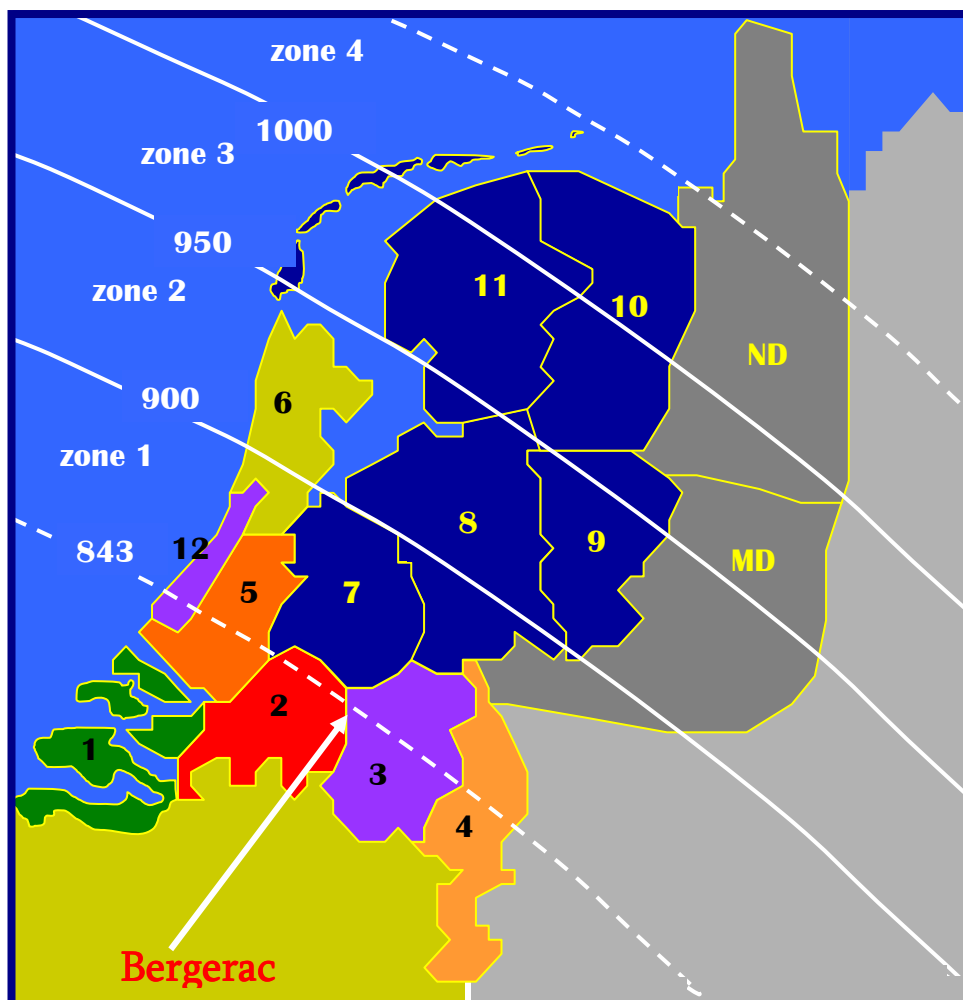

DE ZONE INDELING

In geval van één gezamenlijke lossing vanaf 1 losplaats worden de NU concoursen vervlogen in 4 zones van 50 km, met de losplaats Bergerac als referentie. Zone 1: tot 900 km, Zone 2: tot 950 km, Zone 3: tot 1000 km, Zone 4 meer dan 1000 km.

Worden de duiven gelost vanaf 2 losplaatsen (sector gewijs), dan wordt het NU concours ook vervlogen in 4 zones, echter spelen dan alle deelnemers van de afdelingen 7, 8 en 9 in de zones 1 en 2 terwijl de deelnemers van de afdelingen 10 en 11 spelen in de zones 3 en 4. Tevens wordt de bovengrens van zone 2 verlengd tot de maximale afstand in sector 3 en is de kortste afstand van zone 3 gelijk aan de kortste afstand van sector 4.

RECLAMES

Reclames op de uitslag kunt u binnen 5 dagen na ontvangst schriftelijk indien bij:
J.Gremmen, Rielerweg 32, 7416 ZG Deventer. j.gremmen@planet.nl