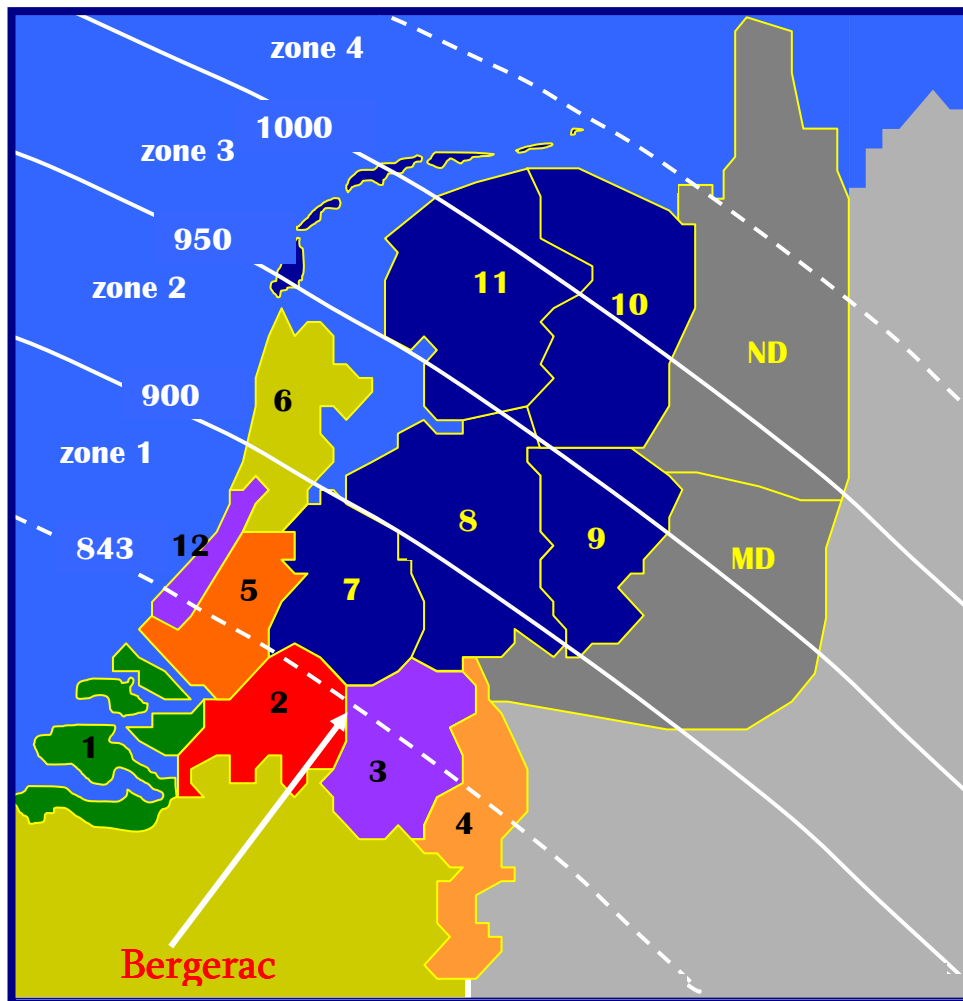

82.80

DE ZONE INDELING

In geval van één gezamenlijke lossing vanaf 1 losplaats worden de NU concoursen vervlogen in 4 zones van 50 km, met de losplaats Bergerac als referentie. Zone 1: tot 900 km, Zone 2: tot 950 km, Zone 3: tot 1000 km, Zone 4 meer dan 1000 km.

Worden de duiven gelost vanaf 2 losplaatsen (sector gewijs), dan wordt het NU concours ook vervlogen in 4 zones, echter spelen dan alle deelnemers van de afdelingen 7, 8 en 9 in de zones 1 en 2 terwijl de deelnemers van de afdelingen 10 en 11 spelen in de zones 3 en 4. Tevens wordt de bovengrens van zone 2 verlengd tot de maximale afstand in sector 3 en is de kortste afstand van zone 3 gelijk aan de kortste afstand van sector 4.