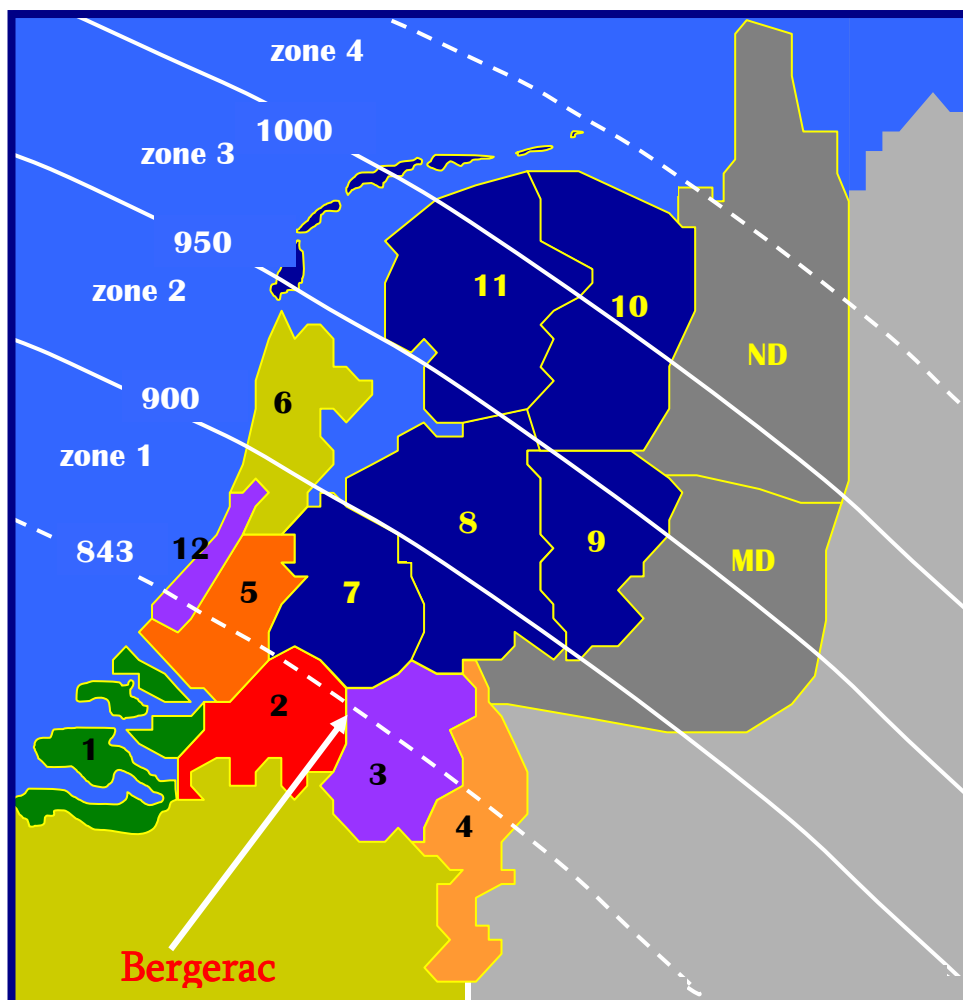

## DE ZONE INDELING

In geval van één gezamenlijke lossing vanaf 1 losplaats worden de NU concoursen vervlogen in 4 zones van 50 km, met de losplaats Bergerac als referentie. Zone 1: tot 900 km, Zone 2: tot 950 km, Zone 3: tot 1000 km, Zone 4 meer dan 1000 km.