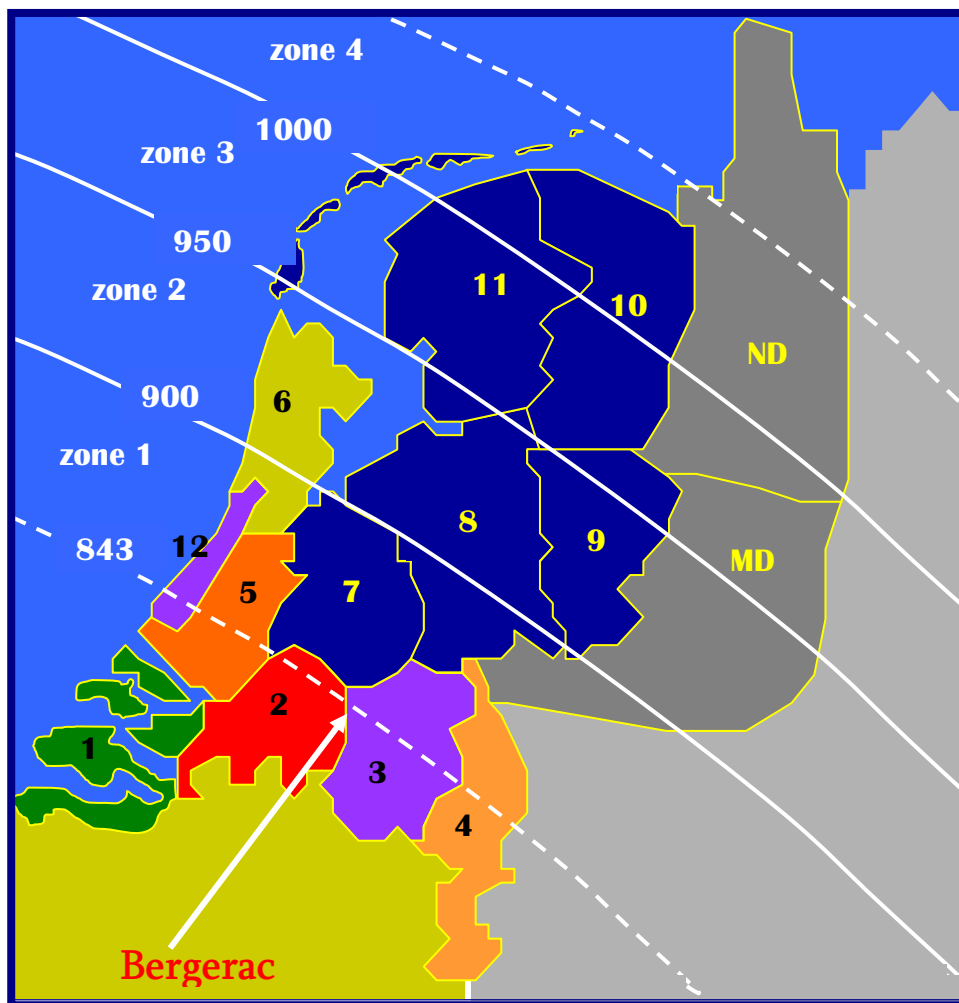

DE ZONE INDELING

In geval van één gezamenlijke lossing vanaf 1 losplaats worden de NU-A24 concoursen vervlogen in 4 zones van 50 km, met de losplaats Bergerac als referentie. Zone 1: tot 900 km, Zone 2: tot 950 km, Zone 3: tot 1000 km, Zone 4 meer dan 1000 km.

Worden de duiven gelost vanaf 2 losplaatsen (sector gewijs), dan wordt het NU-A24 concours ook vervlogen in 4 zones, echter spelen dan alle deelnemers van de afdelingen 7, 8 en 9 in de zones 1 en 2 terwijl de deelnemers van de afdelingen 10 en 11 spelen in de zones 3 en 4. Tevens wordt de bovengrens van zone 2 verlengd tot de maximale afstand in sector 3 en is de kortste afstand van zone 3 gelijk aan de kortste afstand van sector 4.