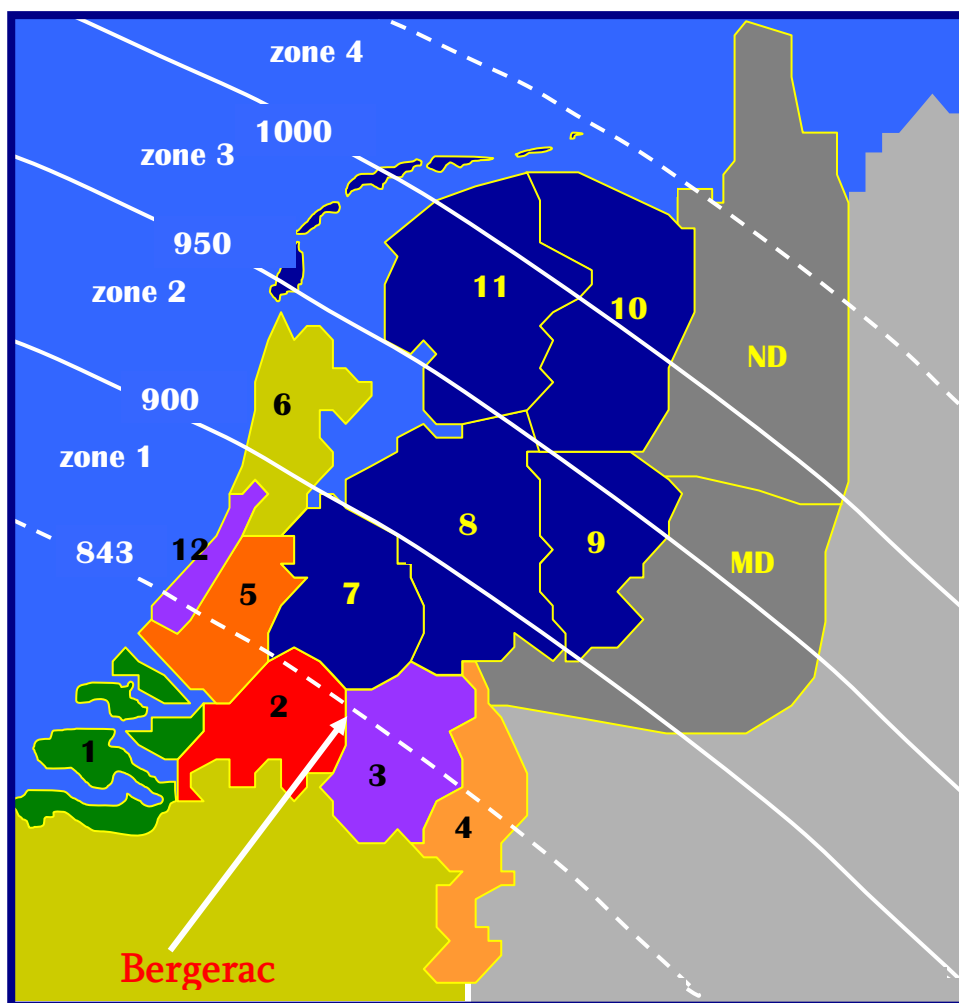

DE BESTE 4 VLUCHTEN TOTAAL NU MEERDAAGSE (DLD) (4 VAN 4)

LIDNUMM.	NAAM	WOONPLAATS	PLTS	TOTAAL	VLUCHT1	VLUCHT2	VLUCHT3	VLUCHT4
72000003	Kolthoff, H.	26831 Bunde	1	4510.2	1520.9		1496.3	1493.0
72000002	Gent, H.	26826 Weener/Ti	2	4191.9	1179.6	545.9	1001.3	1465.1
74000001	Dr. Kampsen, Lu	49434 Neuenkirc	3	3838.5	1373.0		1844.2	621.3
74000002	Mielke, Manfred	49610 Quakenbrü	4	3590.0		612.3	1563.8	1413.9
72000004	Hueppmeier, Fr.	49764 Lathen	5	3286.2	1241.9	336.8	221.3	1486.2

PUNTENOVERZICHT NU SUPER PRESTIGE MEERDAAGSE (DLD) NA A27

LIDNR.	NAAM		
74000001	Dr. Kampsen, Ludger	1-	3191.7
72000002	Gent, H.	2-	2565.5
74000007	SG Thalmann/ Schmit	3-	2059.8
74000005	Stuke u. Sohn	4-	2041.6
72000003	Kolthoff, H.	5-	2025.2

PUNTENOVERZICHT NU MARATHON MEERDAAGSE (DLD) NA A27

LIDNR.	NAAM		
72000004	Hueppmeier, Fr.	1-	2429.2
72000002	Gent, H.	2-	2427.5
72000003	Kolthoff, H.	3-	2395.3
74000002	Mielke, Manfred	4-	1450.0
72000025	Boeren, H.	5-	907.7

DE ZONE INDELING

In geval van één gezamenlijke lossing vanaf 1 losplaats worden de NU-A24 concoursen vervlogen in 4 zones van 50 km, met de losplaats Bergerac als referentie. Zone 1: tot 900 km, Zone 2: tot 950 km, Zone 3: tot 1000 km, Zone 4 meer dan 1000 km.