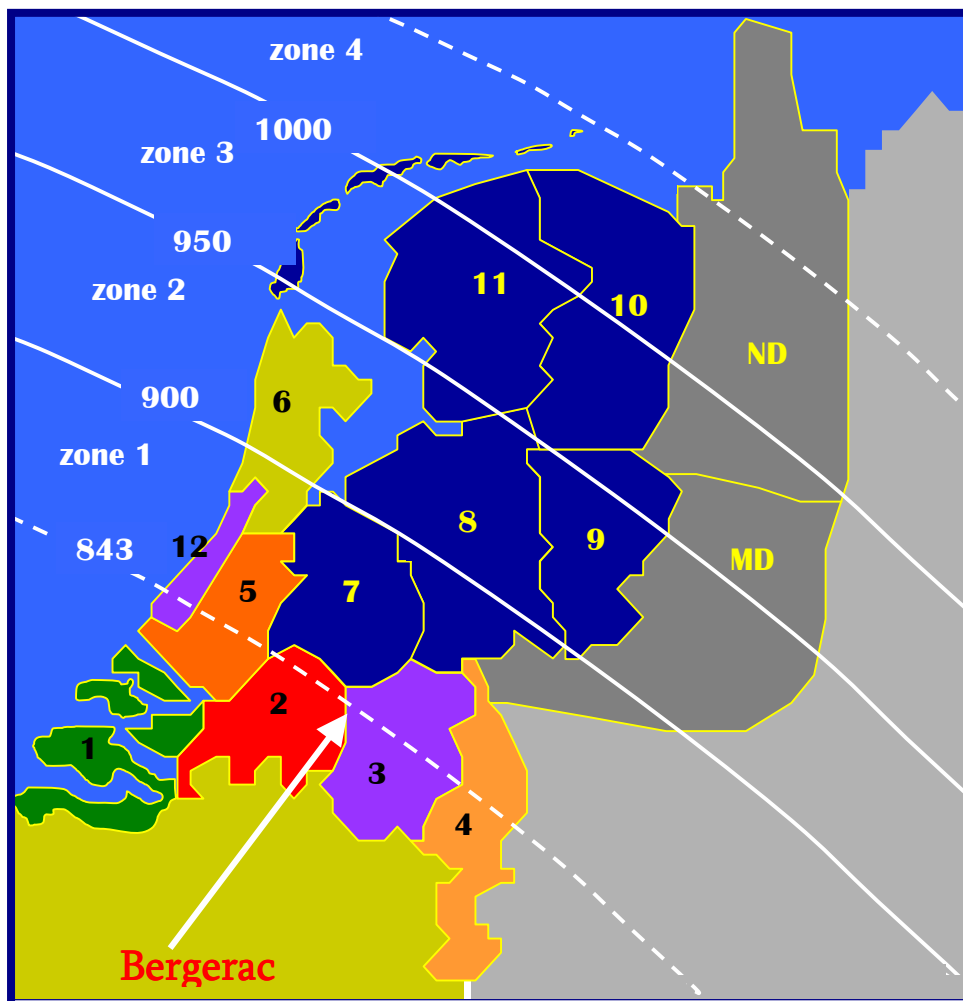

## DE ZONE INDELING

In geval van één gezamenlijke lossing vanaf 1 losplaats worden de NU concoursen vervlogen in 4 zones van 50 km, met de losplaats Bergerac als referentie. Zone 1: tot 900 km, Zone 2: tot 950 km, Zone 3: tot 1000 km, Zone 4 meer dan 1000 km.