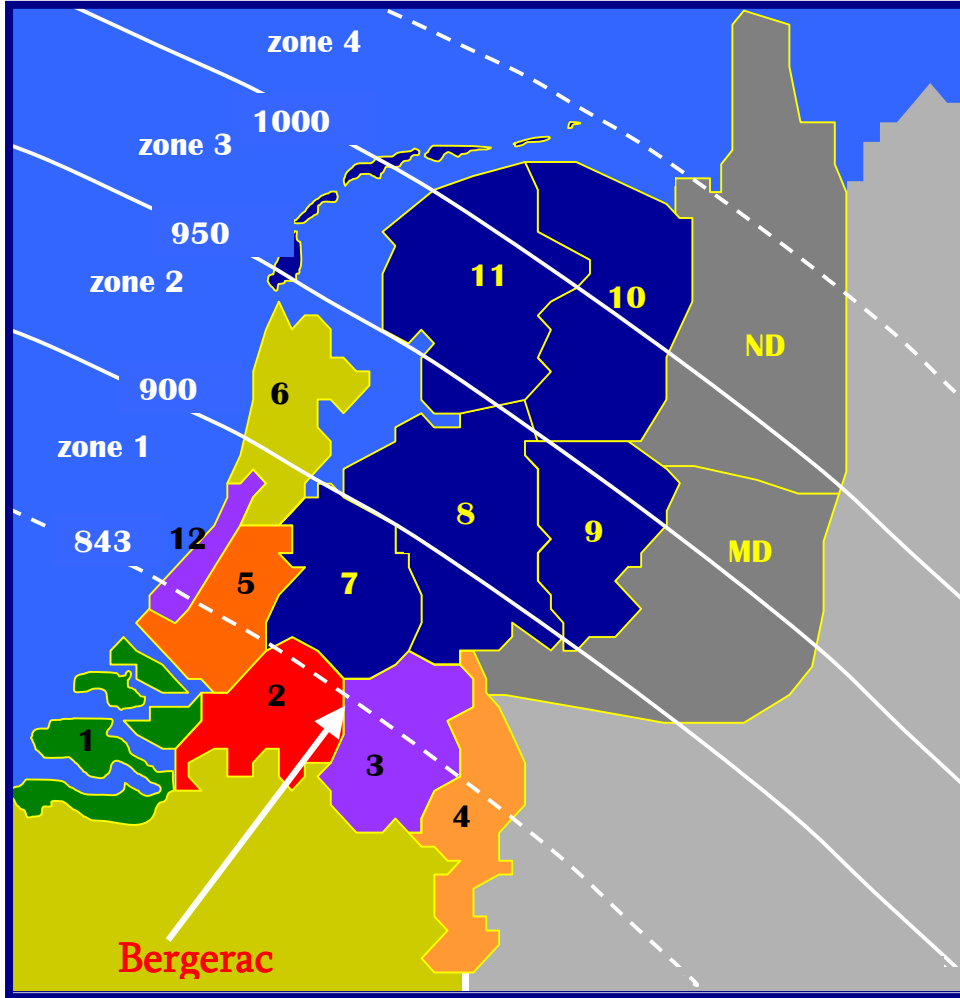

PUNTENOVERZICHT NU SUPER PRESTIGE MEERDAAGSE (DLD) NA A27

RAY	LIDNR.	NAAM		
	72000002	Gent, H.	1-	5815.0
	74000001	Hoene, Geb.	2-	2092.6
	72000003	Kolthoff, H.	3-	2087.0
	72000001	Brinker, J.	4-	1934.8
	74000022	Mielke, Manfred	5-	1836.3

PUNTENOVERZICHT NU MARATHON MEERDAAGSE (DLD) NA A27

RAY	LIDNR.	NAAM		
	72000002	Gent, H.	1-	3525.4
	74000022	Mielke, Manfred	2-	1836.3
	72000001	Brinker, J.	3-	1716.0
	72000003	Kolthoff, H.	4-	1624.3
	74000003	Schnuck, Ludger	5-	1104.6

DE ZONE INDELING

In geval van één gezamenlijke lossing vanaf 1 losplaats worden de NU concoursen vervlogen in 4 zones van 50 km, met de losplaats Bergerac als referentie. Zone 1: tot 900 km, Zone 2: tot 950 km, Zone 3: tot 1000 km, Zone 4 meer dan 1000 km.