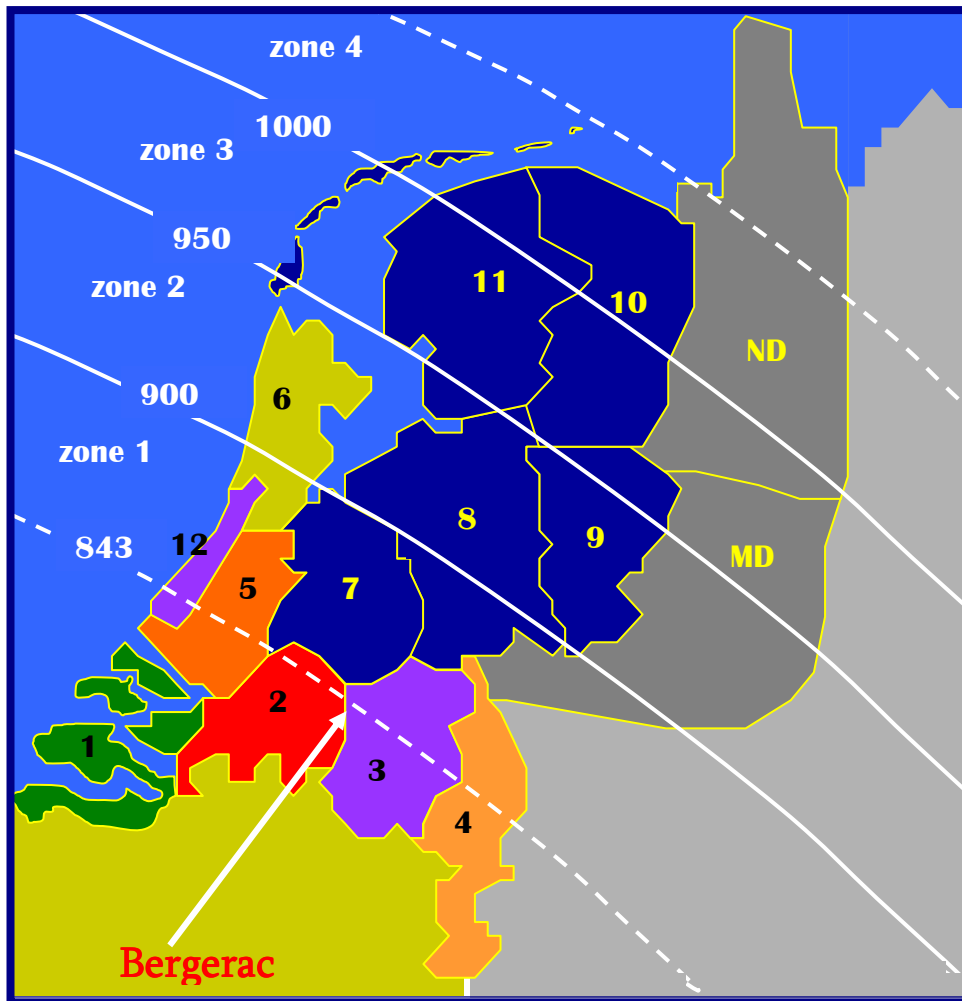

124.70

DE ZONE INDELING

Worden de duiven gelost vanaf één losplaats dan wordt het NU concours vervlogen in 4 zones van 50 km, met de losplaats Bergerac als referentie. Zone 1: tot 900 km, Zone 2: tot 950 km, Zone 3: tot 1000 km, Zone 4 meer dan 1000 km.

Worden de duiven gelost vanaf 2 losplaatsen (sector gewijs), dan wordt het NU concours ook vervlogen in 4 zones, echter spelen dan alle deelnemers van de afdelingen 7, 8 en 9 in de zones 1 en 2 terwijl de deelnemers van de afdelingen 10 en 11 spelen in de zones 3 en 4. Tevens wordt de bovengrens van zone 2 verlengd tot de maximale afstand in sector 3 en is de kortste afstand van zone 3 gelijk aan de kortste afstand van sector 4.