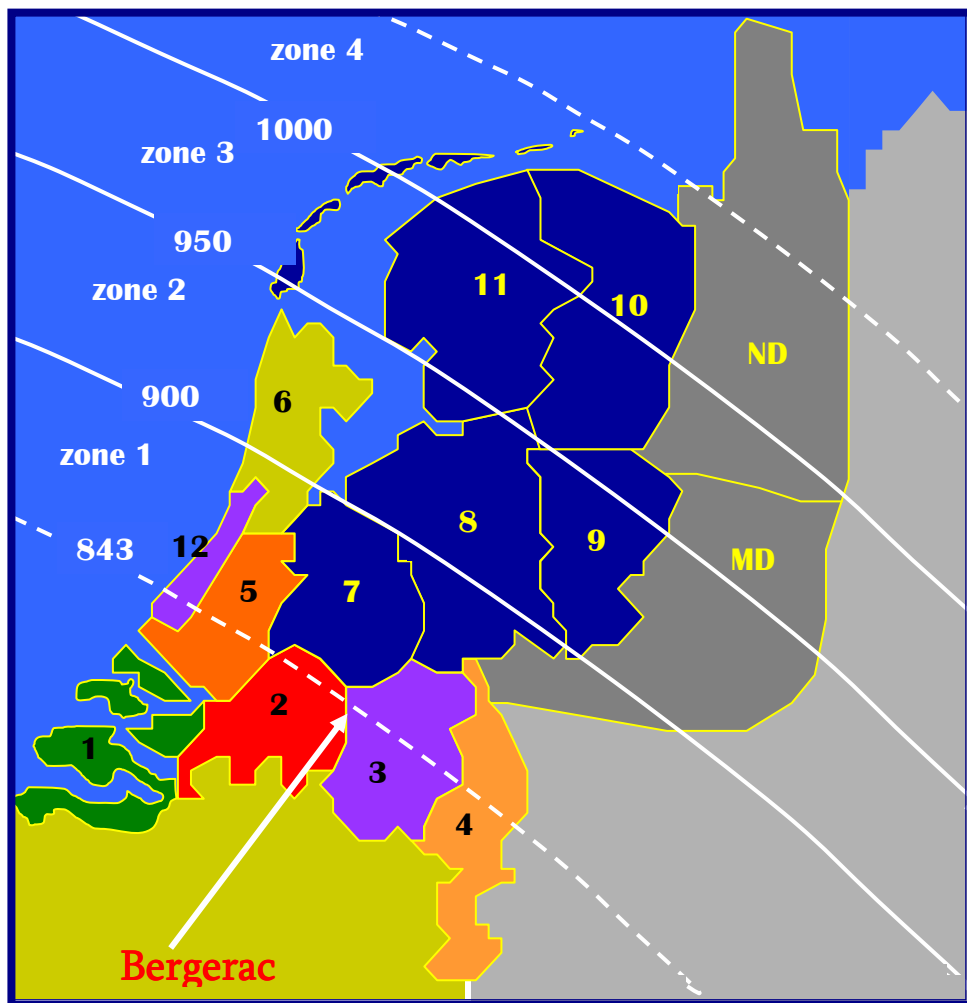

## DE ZONE INDELING

Worden de duiven gelost vanaf één losplaats dan wordt het NU concours vervlogen in 4 zones van 50 km, met de losplaats Bergerac als referentie. Zone 1: tot 900 km, Zone 2: tot 950 km, Zone 3: tot 1000 km, Zone 4 meer dan 1000 km.