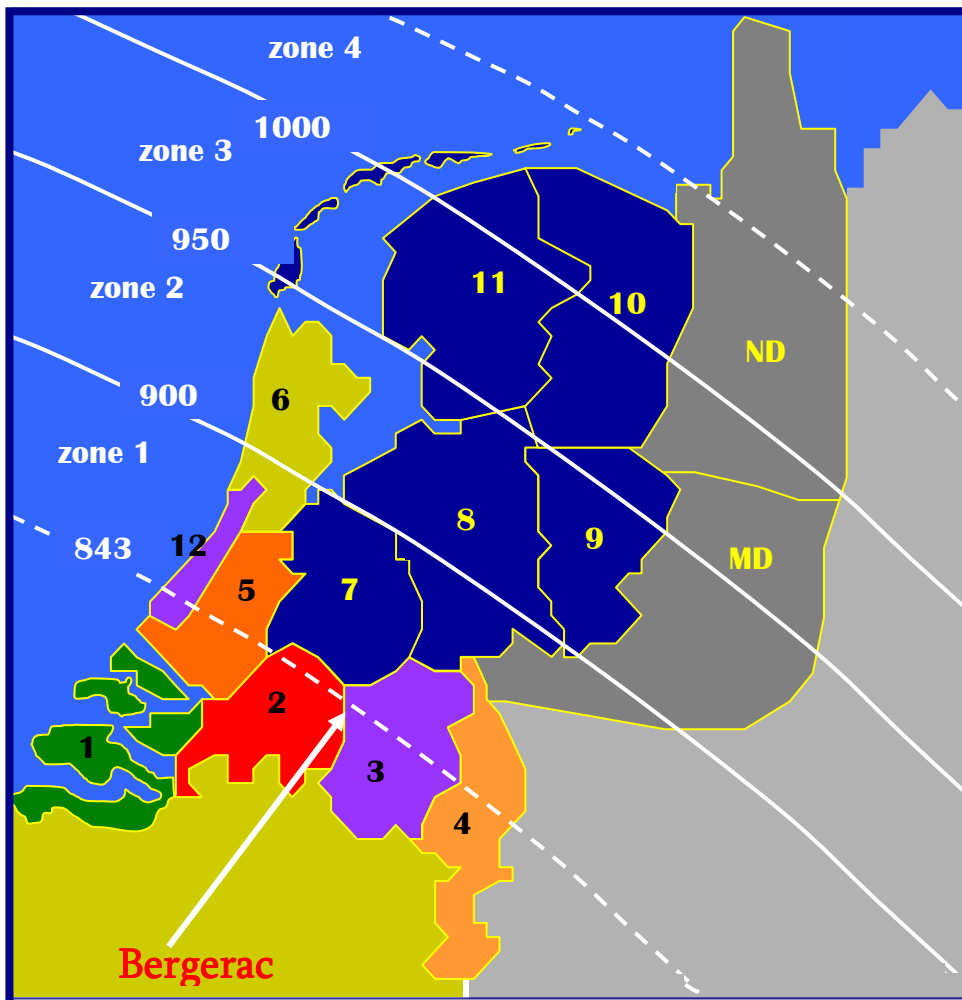

FINANCIËLE RECAPITULATIE NOORDELIJKE UNIE ZONE 4

SPEL	INLEG AANTAL	INLEG BEDRAG	UITKERINGEN		
:4 50	12 X	0.50 = 6.00	3 X	2.00	LAATSTE PRIJSNR. 27
:4 100	10 X	1.00 = 10.00	2 X	4.00	REST 2.00 NR. 66
:4 200	9 X	2.00 = 18.00	2 X	8.00	REST 2.00 NR. 66
:4 300	9 X	3.00 = 27.00	2 X	12.00	REST 3.00 NR. 66
:4 400	4 X	4.00 = 16.00	1 X	16.00	LAATSTE PRIJSNR. 6
:4 500	X	5.00 = 0.00			
:4 10e	X	10.00 = 0.00			
1:10 1	X	1.00 = 0.00			
1:25 1	X	1.00 = 0.00			
1:50 1	X	1.00 = 0.00			
:100 1	X	1.00 = 0.00			
H.W.H.	11 X	0.10 = 1.10	1 X	0.73	REST 0.37 NR. 19
J.P.	X	0.50 = 0.00			
L.P.	X	0.50 = 0.00			
SER.2	2 X	1.00 = 2.00			2.00 NR. 6
SER.3	1 X	1.50 = 1.50			1.50 NR. 6
SER.4	X	2.50 = 0.00			
HP. A	4 X	0.50 = 2.00			2.00 NR. 66
HP. B	X	1.00 = 0.00			
HP. C	X	2.50 = 0.00			
HP. D	X	5.00 = 0.00			
RES A	X	5.00 = 0.00			
RES B	X	5.00 = 0.00			
RES C	X	5.00 = 0.00			
RES D	X	5.00 = 0.00			

83.60

Gelijke kansen voor alle deelnemers

rekening houdend met 200 Km overvlucht