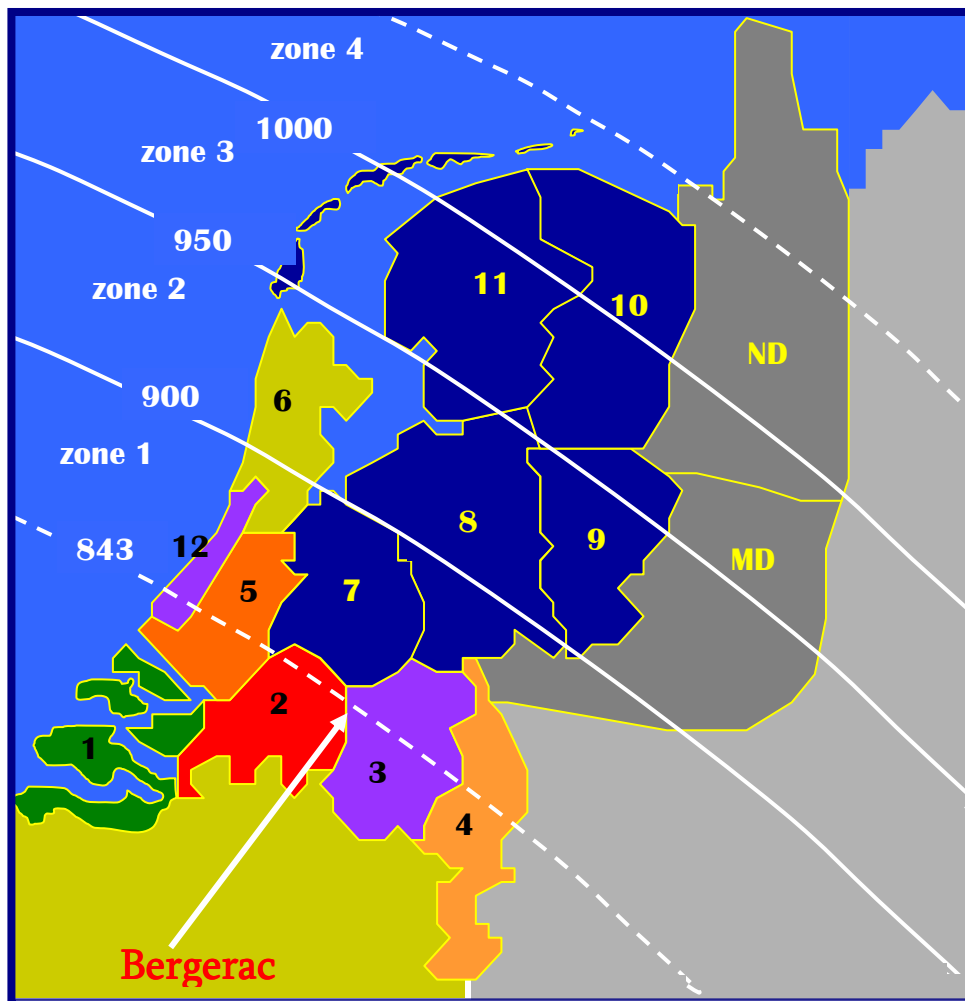

APL	ZPL	NAAM	WOONPLAATS	LIDNUMMER	AFSTAND	AD	GT	JR-RINGNR	ZUIV.TYD	MET/MIN	POELE	PUNTEN	BEDRAG
3198	1001	2 J.T.E. Morsink	Marle	0653.0221	04	25	19	9.1782031	12.59.27	1026.561	.....	2.0	
3199	1002	2 J.H. Gelink	Eibergen	0625.0050	06	15	03	9.1766563	12.32.13	1026.510	.....	1.0	

RECLAMES

Reclames op de uitslag kunt u binnen 5 dagen na ontvangst schriftelijk indien bij:
J.Gremmen, Rielerweg 32, 7416 ZG Deventer. j.gremmen@planet.nl

DE NOORDELIJKE UNIE

Gelijke kansen voor alle deelnemers

rekening houdend met 200 Km overvlucht

DE ZONE INDELING

Worden de duiven gelost vanaf één losplaats dan wordt het NU concours vervlogen in 4 zones van 50 km, met de losplaats Bergerac als referentie. Zone 1: tot 900 km, Zone 2: tot 950 km, Zone 3: tot 1000 km, Zone 4 meer dan 1000 km.

Worden de duiven gelost vanaf 2 losplaatsen (sector gewijs), dan wordt het NU concours ook vervlogen in 4 zones, echter spelen dan alle deelnemers van de afdelingen 7, 8 en 9 in de zones 1 en 2 terwijl de deelnemers van de afdelingen 10 en 11 spelen in de zones 3 en 4. Tevens wordt de bovengrens van zone 2 verlengd tot de maximale afstand in sector 3 en is de kortste afstand van zone 3 gelijk aan de kortste afstand van sector 4.