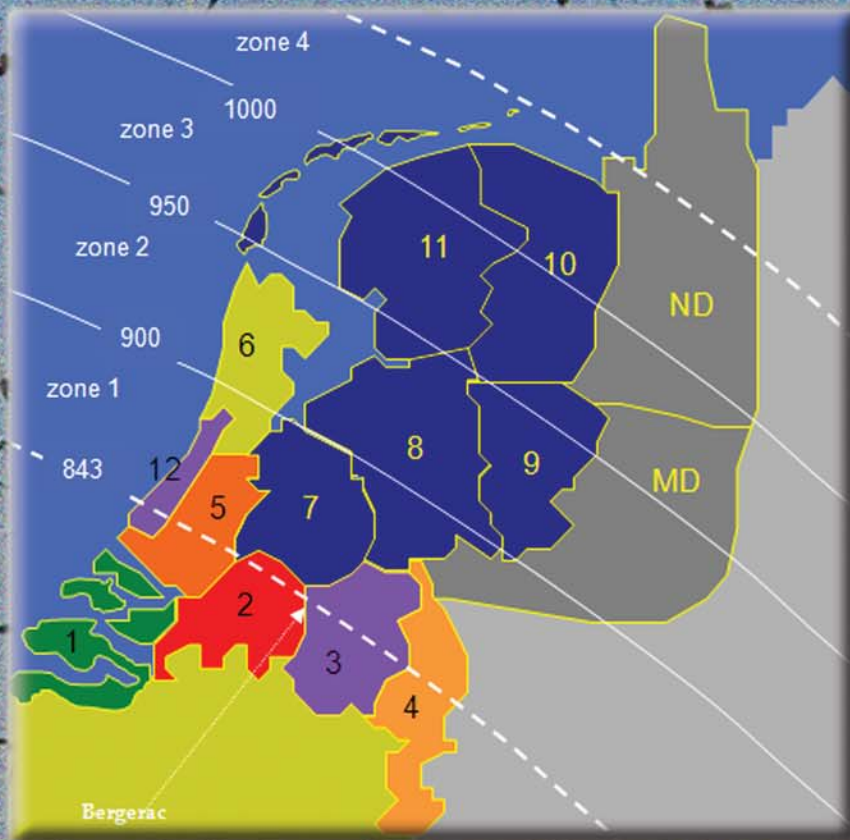

NOORDELIJKE UNIE

NORDLICHE UNION

## Wettvlüge - Programma 2010

NU = Niveau 10

Inkorven Einsetzen am	Losplaats Auflaßort	Lossing Auflaß am
Dien 01-06	A22 Brive/Limoges	Frei 04-06
Dien 15-06	A24 St-Vincent	Frei 18-06
Dien 22-06	A25 Montauban	Frei 25-06
Don 24-06	E25 Bourges/Sens	Sam 26-06
Dien 06-07	A27 Périgueux	Frei 09-07
Don 08-07	E27 Château r/d	Sam 10-07
Dien 13-07	A28 Bordeaux	Frei 16-07
Don 22-07	E29 Blois	Sam 24-07
Dien 27-07	A30 Bergerac	Frei 30-07
Dien 03-08	A31 Orange	Frei 06-08

**Deelname en inleg** Liefhebbers die deelnemen aan het Nationale Spel nemen automatisch deel aan het spel van de NU zonder meerkosten. Inmanden bij een nationaal inkorfcentrum. Liefhebbers die deelnemen aan het verenigingsspel op de vluchten A22, A31 en E25, nemen automatisch deel aan het spel van de NU, zonder meerkosten! Inkorven in de eigen vereniging is voldoende. Wilt u niet automatisch deelnemen, dan dient U dit uiterlijk voor 25 mei schriftelijk te melden bij de secretaris van de NU.